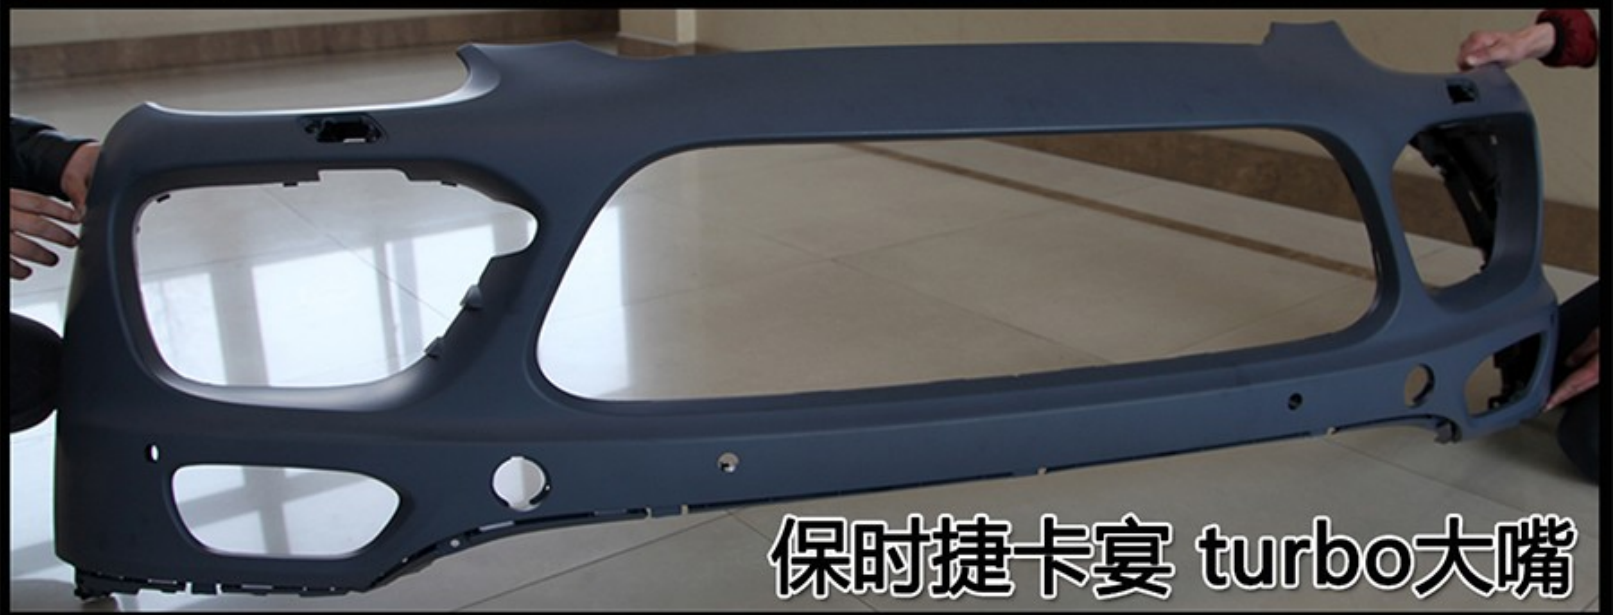

叶隆控股
YELONG HOLDINGS

保时捷卡宴 turbo大嘴